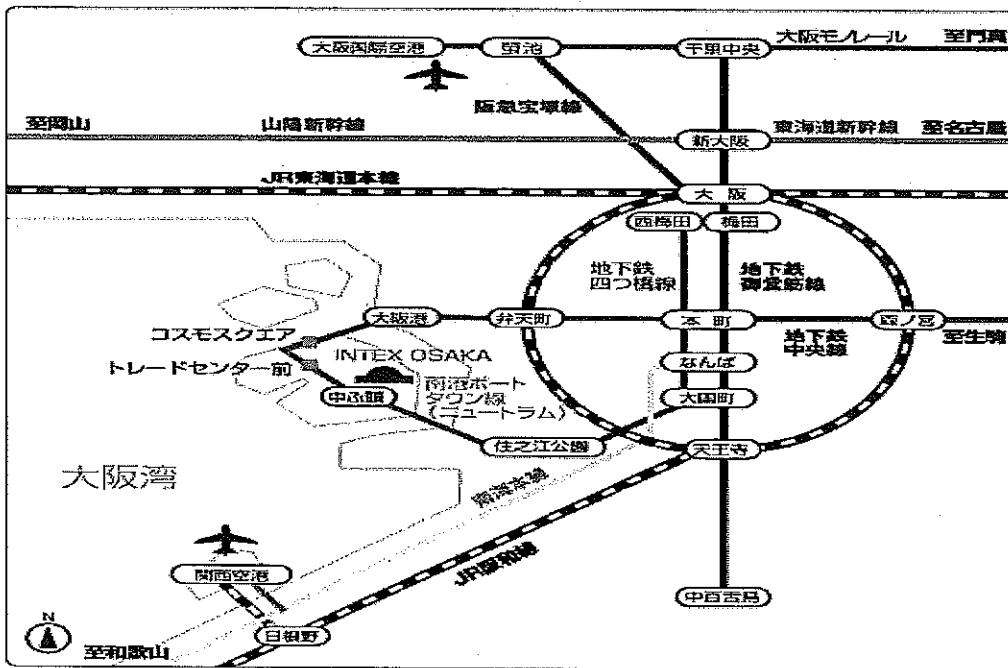

## 会場：「インテックス大阪」地図

インテックス大阪へは、南港ポートタウン線（ニュートラム線）の「中ふ頭」駅より徒歩5分、「トレードセンター前」駅より8分、「コスモスクエア」駅より10分です。